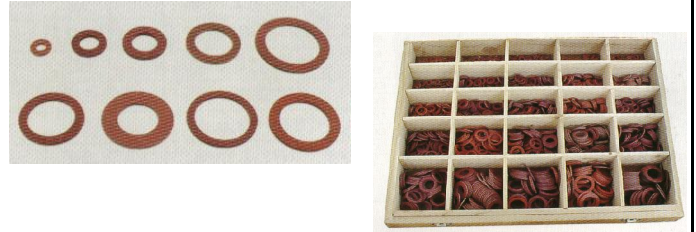

**ABRAZADERA
TUBO
DE ESCAPE**

Medida

- 35
- 40
- 45
- 50
- 55
- 6
- 65
- 70
- 75
- 80
- 85
- 90
- 95
- 100
- 120

**BRIDA
DE
OREJAS**

**BRIDAS
DE
NYLON**

**ABRAZADERA SIMPLE
TUBO RIGIDO**

Tubo

6
8
10
12
14
15
16
18
20
22
25
28
30
35
38

**ABRAZADERA DOBLE
TUBO RIGIDO**

Tubo

6
8
10
12
14
15
16
18
20
22
25
28
30
35
38

JUNTAS TORICAS

ARANDELAS DE COBRE

JUNTAS METAL-GOMA

ARANDELAS DE ALUMINIO